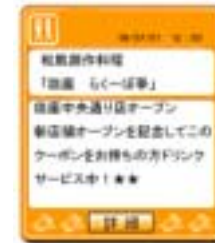

最新モバイルマーケティングツールのご案内  
『トルカ対応R/W RaCupo ラクーポ』

インフォメーションタスクフォース株式会社  
(ドコモ・システムズ株式会社販売代理)

【お問い合わせ先】

東京都中央区銀座2 - 13 - 19 銀座アルカビル6階

[business@iforce.ne.jp](mailto:business@iforce.ne.jp)

電話03-3542-8880 FAX03-3542-8887

## RaCupo ラクーポとは？

- RaCupo『ラクーポ』とは、NTTドコモが展開する『トルカ(R)』を配布するための端末機器(ドコモ・システムズ株式会社製)です。
- 小売店舗、フランチャイズチェーン店、モバイルWEBショップの集客に効果を発揮するモバイルソリューション。
- お客様から～お客様へ。ケータイから～ケータイへ。
- RaCupo『ラクーポ』によって販売促進ネットワークをこれまで以上に広げる事が可能です。
- 当社はドコモ・システムズ株式会社とラクーポに関する販売代理契約を締結いたしております。