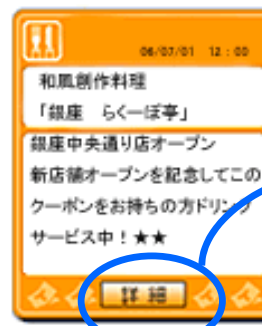

ラクーポンとQRコードの違い

■ QRコードよりも情報量が断然多い・簡単

- ラクーポンで配信できる情報量はQRコードで携帯電話が読み込む情報より遥かに豊富です。
- QRコードは紙媒体に使用すると最適
  - 印刷物などに表示されているQRコードをカメラを使って撮影して、情報を読み取ることができます。ビラに印刷されているQRコードを読み取って直接携帯電話の電話帳に登録したり、URLを入力することなくサイトへアクセスすることが可能となります。
- QRコードで扱える情報
  - Phone To、Mail To、Web Toなど
  - Bookmark登録
  - 電話帳登録
  - 文字表示
  - メロディ・画像の再生 / 保存
  - 文字をコピー、ペースト
  - メール連携
  - iアプリ連携 など

トルカではこれらのデータはもちろん
MIME形式でHTMLを記述したり画像情報を取り扱う事も可能です。

トルカイメージ

詳細ボタンを押すと「トルカ詳細」画面に