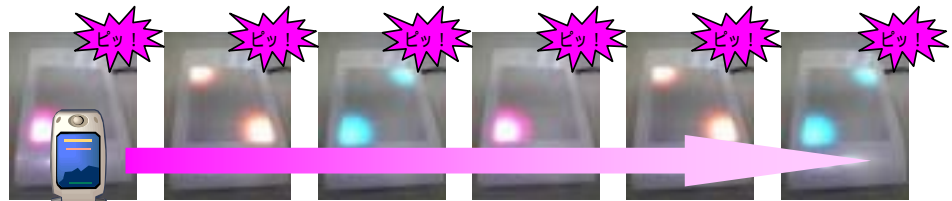

### ■ QRコードを読み込むには・・・

1. 携帯電話の内蔵カメラを起動
2. カメラモードを「バーコード読み取り」モードに変更
3. 接写モードに変更(機種による)
4. じっと立ち止まって数秒間・・・
5. ようやく情報GET!

面倒くさい・・・  
立ち止まるのが恥ずかしい・・・  
カメラ起動が複雑・・・

### ■ ラクーポなら！

ピッ!

通りすがりに携帯電話をかざすだけ！  
立ち止まる必要なし！  
ラクーポを並べて設置すれば  
一度に沢山のトルカをGET！

並べて設置されたラクーポから一気にトルカGET！